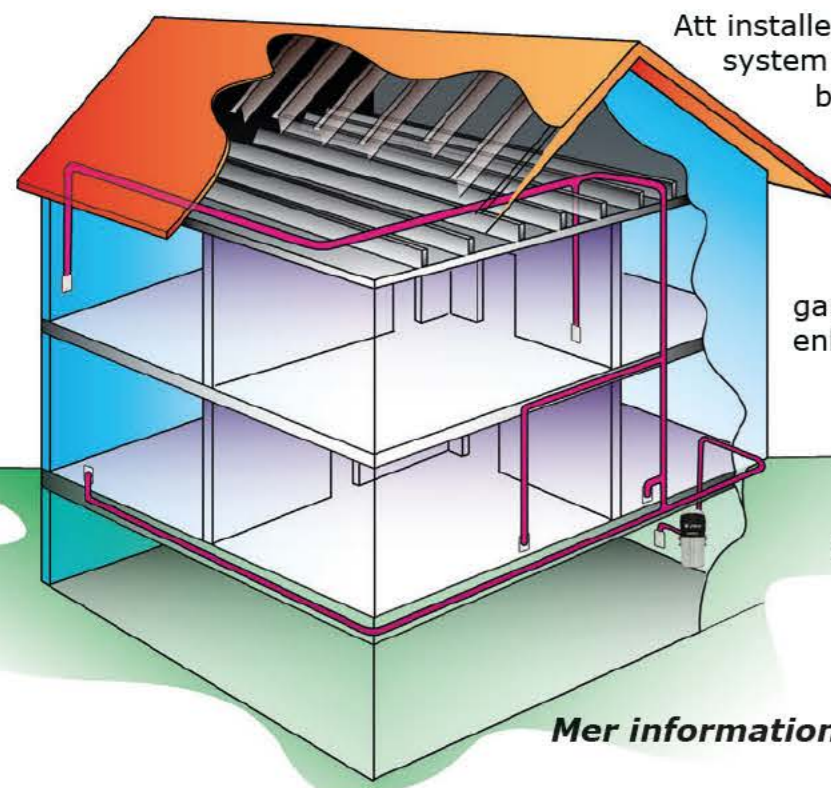

Husky centraldammsugare passar i alla hus... Nya som Gamla!

Att installera ett Husky centraldammsugar-system tar normalt bara en dag. Allt Du behöver ingår i våra installationspaket! Kontakta oss eller din återförsäljare så hjälper vi Dig gärna att planera hur.

Med en HUSKY centraldammsugare installerad börjar Ditt nya och enklare städliv. Du kommer snabbt inse att städningen blir renare, tystare och helt luktfri!

Hemmet blir renare genom att även de allra minsta dammpartiklarna sugas upp och skickas ut ur huset.

En Husky är rena medicinen mot dammallergi.

Mer information hittar Du på vår hemsida!

Den nya generationens centraldammsugare. Vad du får när du köper en Husky!

Ny modern design

Smart driftinformation som via en IPM-diod informerar om service, påsbyte mm

Smart "hybridteknik", Du väljer själv, med eller utan dammfilterpåse

Förbättrat permanent filter. Högeffektivt och tvättbart i maskin