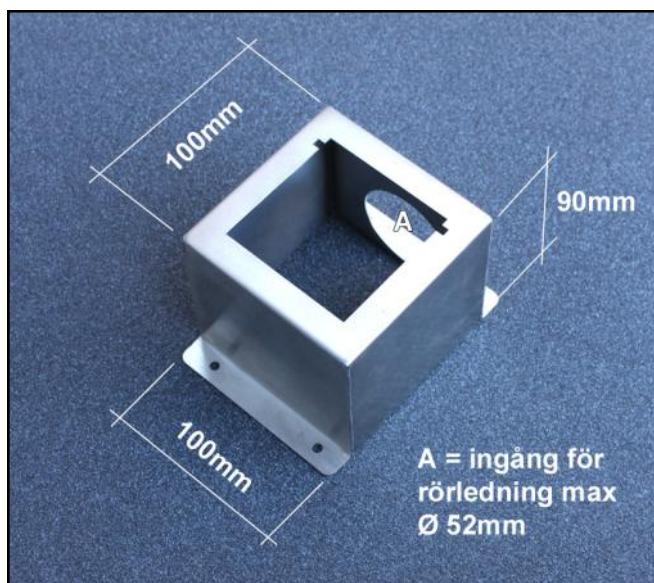

# HUSKY Installationsmaterial för hem, hobby och proffs.

**ID-579 montagebox för suguttag.** Tillverkat i rostfritt stål. Praktiskt, snyggt och lätt installerat.

Montageboxen används då en utanpåliggande montering av rör och suguttag kan bli nödvändig.

## Montagebox i rostfritt stål.

### ID-579 montagebox för suguttag:

Montagebox ID-579 kan monteras på alla underlag. Den är tillverkad i rostfritt stål och kan lätt lackeras för att färg anpassas till olika underlag.

ID-579 är speciellt anpassad för det rostfria suguttaget ID-517 men även plast uttaget VEX ID-86 kan användas.

För montering av suguttaget i boxen används montageplattan ID-88 med distansplatta ID-111 samt en kortbøj ID-15.