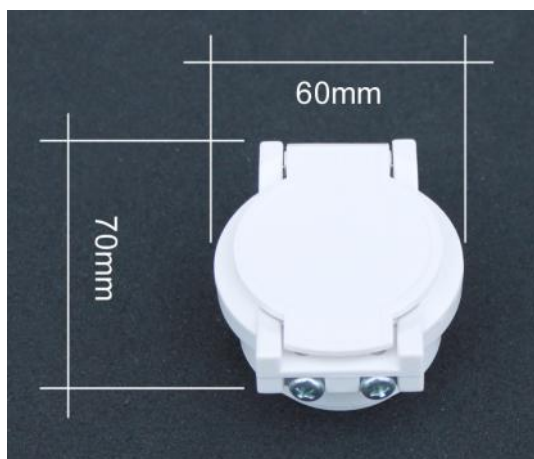

Suguttag Garage

ID-49 utanpåliggande.

HUSKY Installationsmaterial för hem, hobby och proffs.

Garageuttag ID-49 för utanpåliggande montering. Praktiskt och lätt installerat.

ID-49 är ett smart suguttag som med fördel används vid centralenheten eller där Du snabbt och enkelt behöver ett extra uttag. Passar direkt i ett grenrör eller en skarvmuff.

ID-49 garageuttag tillverkad i Vit PVC.

ID-49 Garageuttag:

Suguttaget kan används med eller utan ansluten svagströmsledning.

ID-49 monteras direkt i ett grenrör, rörböj eller skarvmuff.

ID-49 passar flertalet förekommande slangfabrikat.