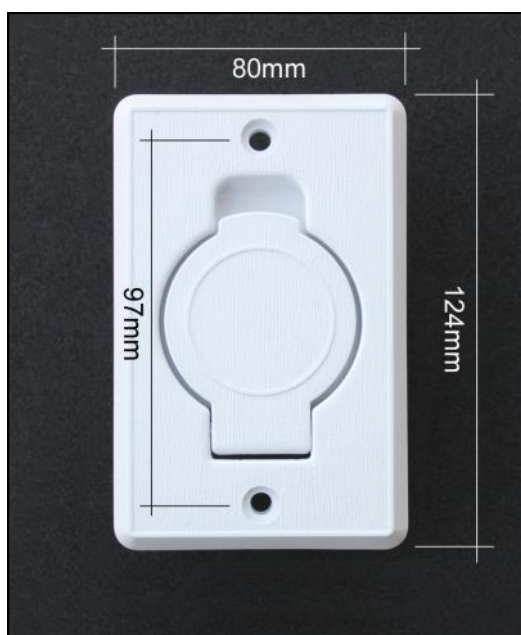

Suguttag Classic

ID-192.

HUSKY Installationsmaterial för hem, hobby och proffs.

Suguttag ID-192 CLASSIC. Praktiskt, snyggt och lätt installerat.

ID-192 ingår i alla Husky Excellent installationspaket. ID-192 är ett mycket väl-fungerande och pålitligt suguttag. Vid inkoppling av sugslangen ger luckans utformning anslutningsmuffen ett exakt stöd och passform.

ID-192 Classic suguttag är tillverkad i Vit PVC.

ID-192 Classic suguttag:

Suguttagen kan används med eller utan ansluten svagströmsledning.

Normalt monteras ID-192 tillsammans med montageplatta ID-08. Vid besvärliga installationer med tjocka väggar eller dylikt kan montageadapter kan ID-43 användas.

Vid montering i sk, dubbelgippsväggar används suguttagsförlängare ID-42.

Design ram ID-07 används ex, då platsen för suguttaget är något större än suguttaget.

Läs mer om produkterna på respektive informationsblad.